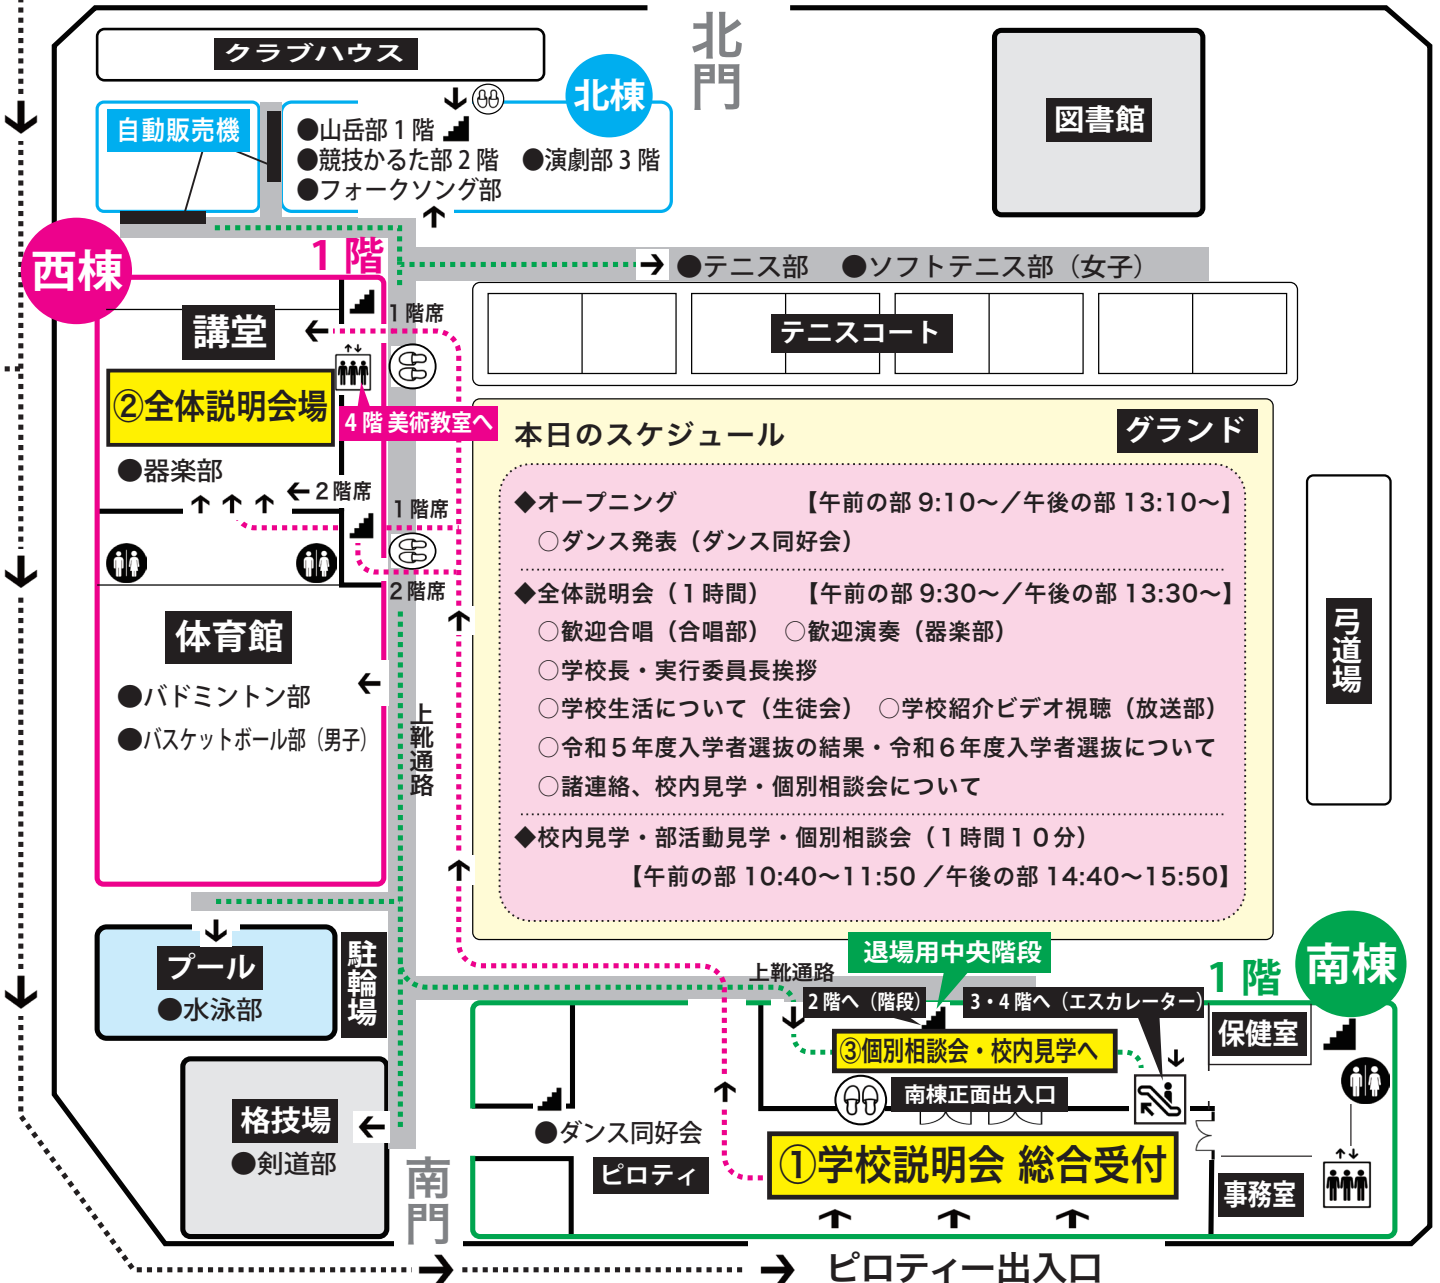

【熱中症対策について】

・本校講堂内は冷房施設がございません。場内が暑くなることが予想されますので、飲料水等を準備いただき、適宜水分補給をお願いいたします。北棟1階に自動販売機がございますのでご利用ください。また、来場中に体調不良を感じられたら、お近くの本校スタッフへお声かけください。

【連絡事項】

・保護者の方が自動車で送迎される場合、周辺道路への長時間の駐停車につきましては、お控えいただきますようよろしくお願いいたします。

【全体マップ】

【受付時間】

午前の部： 9:00～ 開始
午後の部： 13:00～ 開始

JR新白島駅（徒歩5分）

校舎内はすべて上靴エリアとなります。

スリッパ設置 お手洗
上靴専用通路

アストラムライン城北駅

西棟

4階

※各部活動の活動場所がわからない時は、お近くの本校スタッフ（生徒・教職員）へお声かけください。
 ※南棟エスカレーターは上り専用です。下の階への移動は階段またはエレベーターをご利用ください。

【校内マップ】

【個別相談・見学時間】

午前の部：講堂行事終了後～11：50まで
 午後の部：講堂行事終了後～15：50まで

南棟

4階

3階