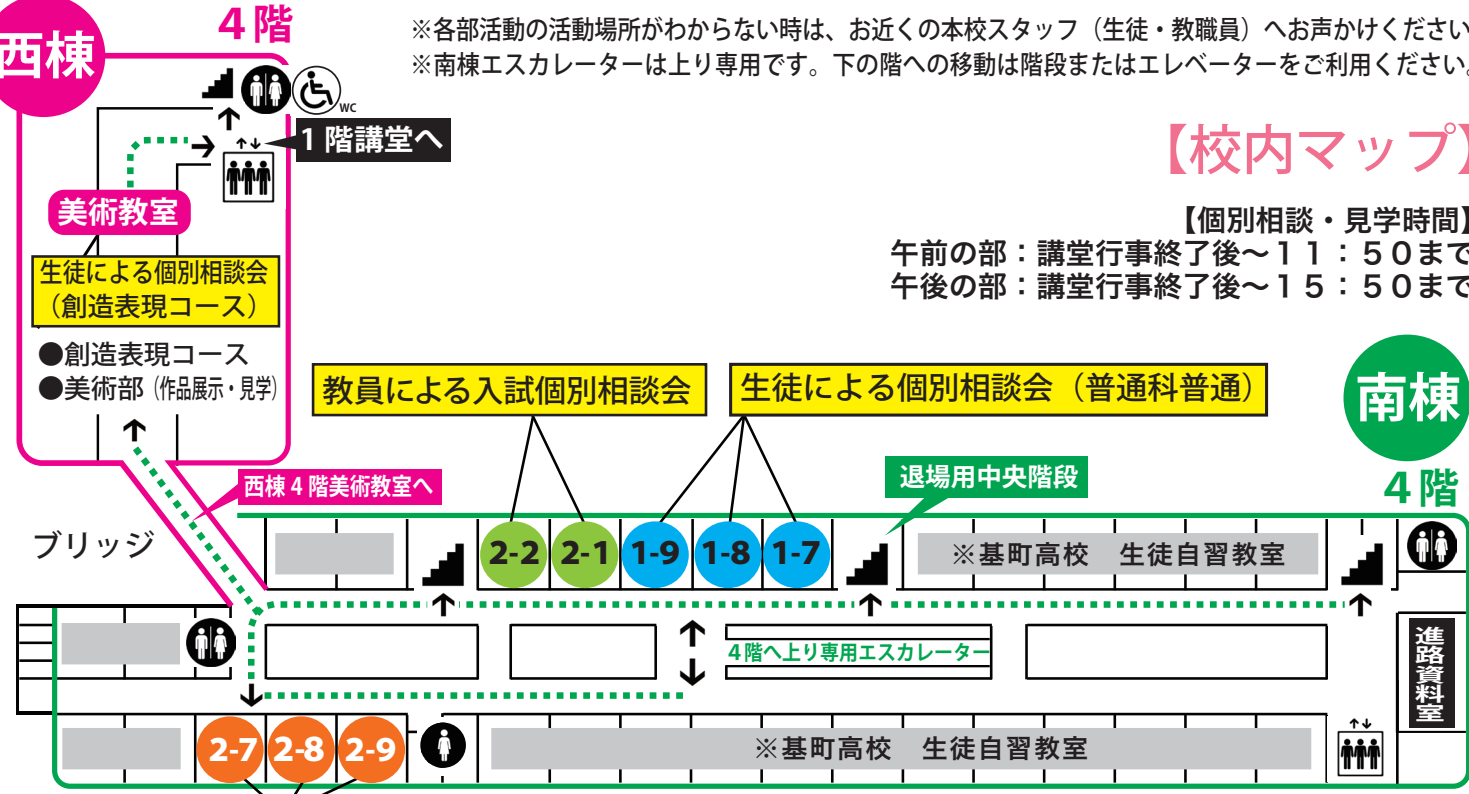

【全体マップ】

【受付時間】

午前の部： 9:00～ 開始
午後の部： 13:00～ 開始

JR新白島駅（徒歩5分）

校舎内はすべて上靴エリアとなります。

スリッパ設置 お手洗
上靴専用通路

アストラムライン城北駅

西棟

4階

※各部活動の活動場所がわからない時は、お近くの本校スタッフ（生徒・教職員）へお声かけください。
 ※南棟エスカレーターは上り専用です。下の階への移動は階段またはエレベーターをご利用ください。

【校内マップ】

【個別相談・見学時間】

午前の部：講堂行事終了後～11：50まで
 午後の部：講堂行事終了後～15：50まで

南棟

4階

3階