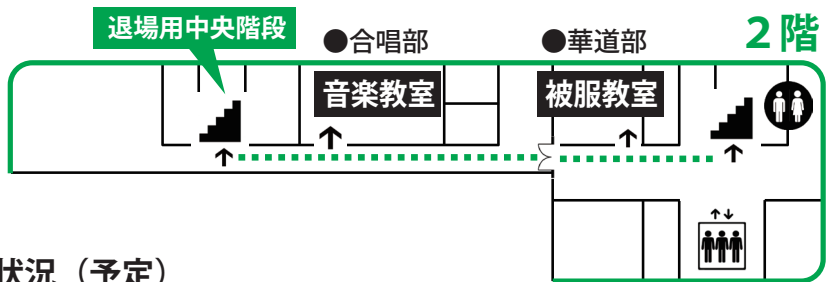

【全体マップ】

【受付時間】

午前の部： 9:00～ 開始
午後の部： 13:00～ 開始

JR新白島駅（徒歩5分）

校舎内はすべて上靴エリアとなります。

スリッパ設置 お手洗
上靴専用通路

アストラムライン城北駅

西棟

4階

※各部活動の活動場所がわからない時は、お近くの本校スタッフ（生徒・教職員）へお声かけください。
 ※南棟エスカレーターは上り専用です。下の階への移動は階段またはエレベーターをご利用ください。

【校内マップ】

【個別相談・見学時間】

午前の部：講堂行事終了後～11：50まで
 午後の部：講堂行事終了後～15：50まで

南棟

4階

3階

(2階へは階段をご利用ください)

2階

校内見学・個別相談会等について

全体説明会終了後、校内自由見学と希望者を対象に次の2つの相談会および部活動見学を開催いたします。

(1) 生徒による個別相談会

本校の生徒が、学校生活の様子や質問にお答えします。また、受験勉強の経験談等についてもお話しいたします。

- 普通科普通志望の方
南棟4階 1年7組・8組・9組
- 創造表現コース志望の方
西棟4階 美術教室

(2) 教員による入試個別相談会