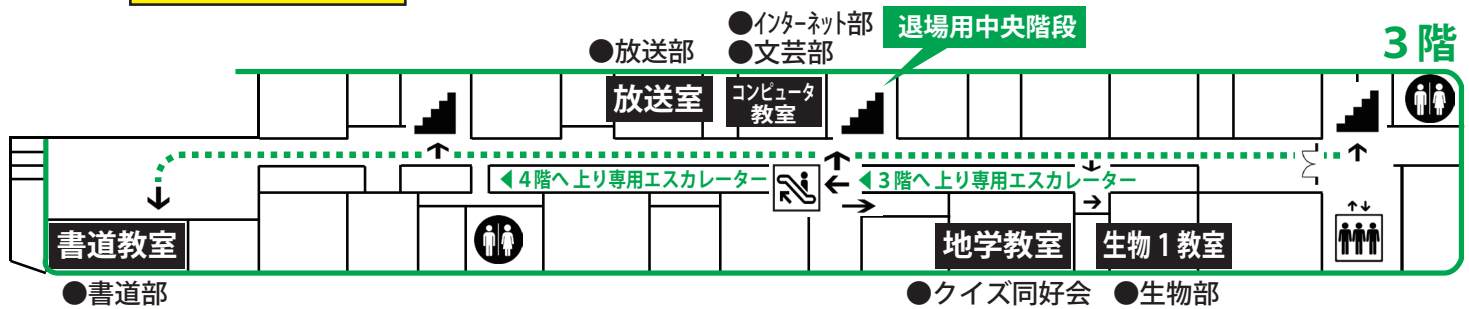

【全体マップ】

【受付時間】

午前の部： 9:00～ 開始
午後の部： 13:00～ 開始

JR新白島駅（徒歩5分）

校舎内はすべて上靴エリアとなります。

スリッパ設置 お手洗
上靴専用通路

アストラムライン城北駅

西棟

4階

※各部活動の活動場所がわからない時は、お近くの本校スタッフ（生徒・教職員）へお声かけください。
 ※南棟エスカレーターは上り専用です。下の階への移動は階段またはエレベーターをご利用ください。

【校内マップ】

【個別相談・見学時間】

午前の部：講堂行事終了後～11：50まで
 午後の部：講堂行事終了後～15：50まで

南棟

4階

3階

(2階へは階段をご利用ください)

2階

校内見学・個別相談会等について

全体説明会終了後、校内自由見学と希望者を対象に次の2つの相談会および部活動見学を開催いたします。

(1) 生徒による個別相談会

本校の生徒が、学校生活の様子や質問にお答えします。また、受験勉強の経験談等についてもお話しいたします。

- 普通科普通志望の方
南棟4階 1年7組・8組・9組
- 創造表現コース志望の方
西棟4階 美術教室

(2) 教員による入試個別相談会